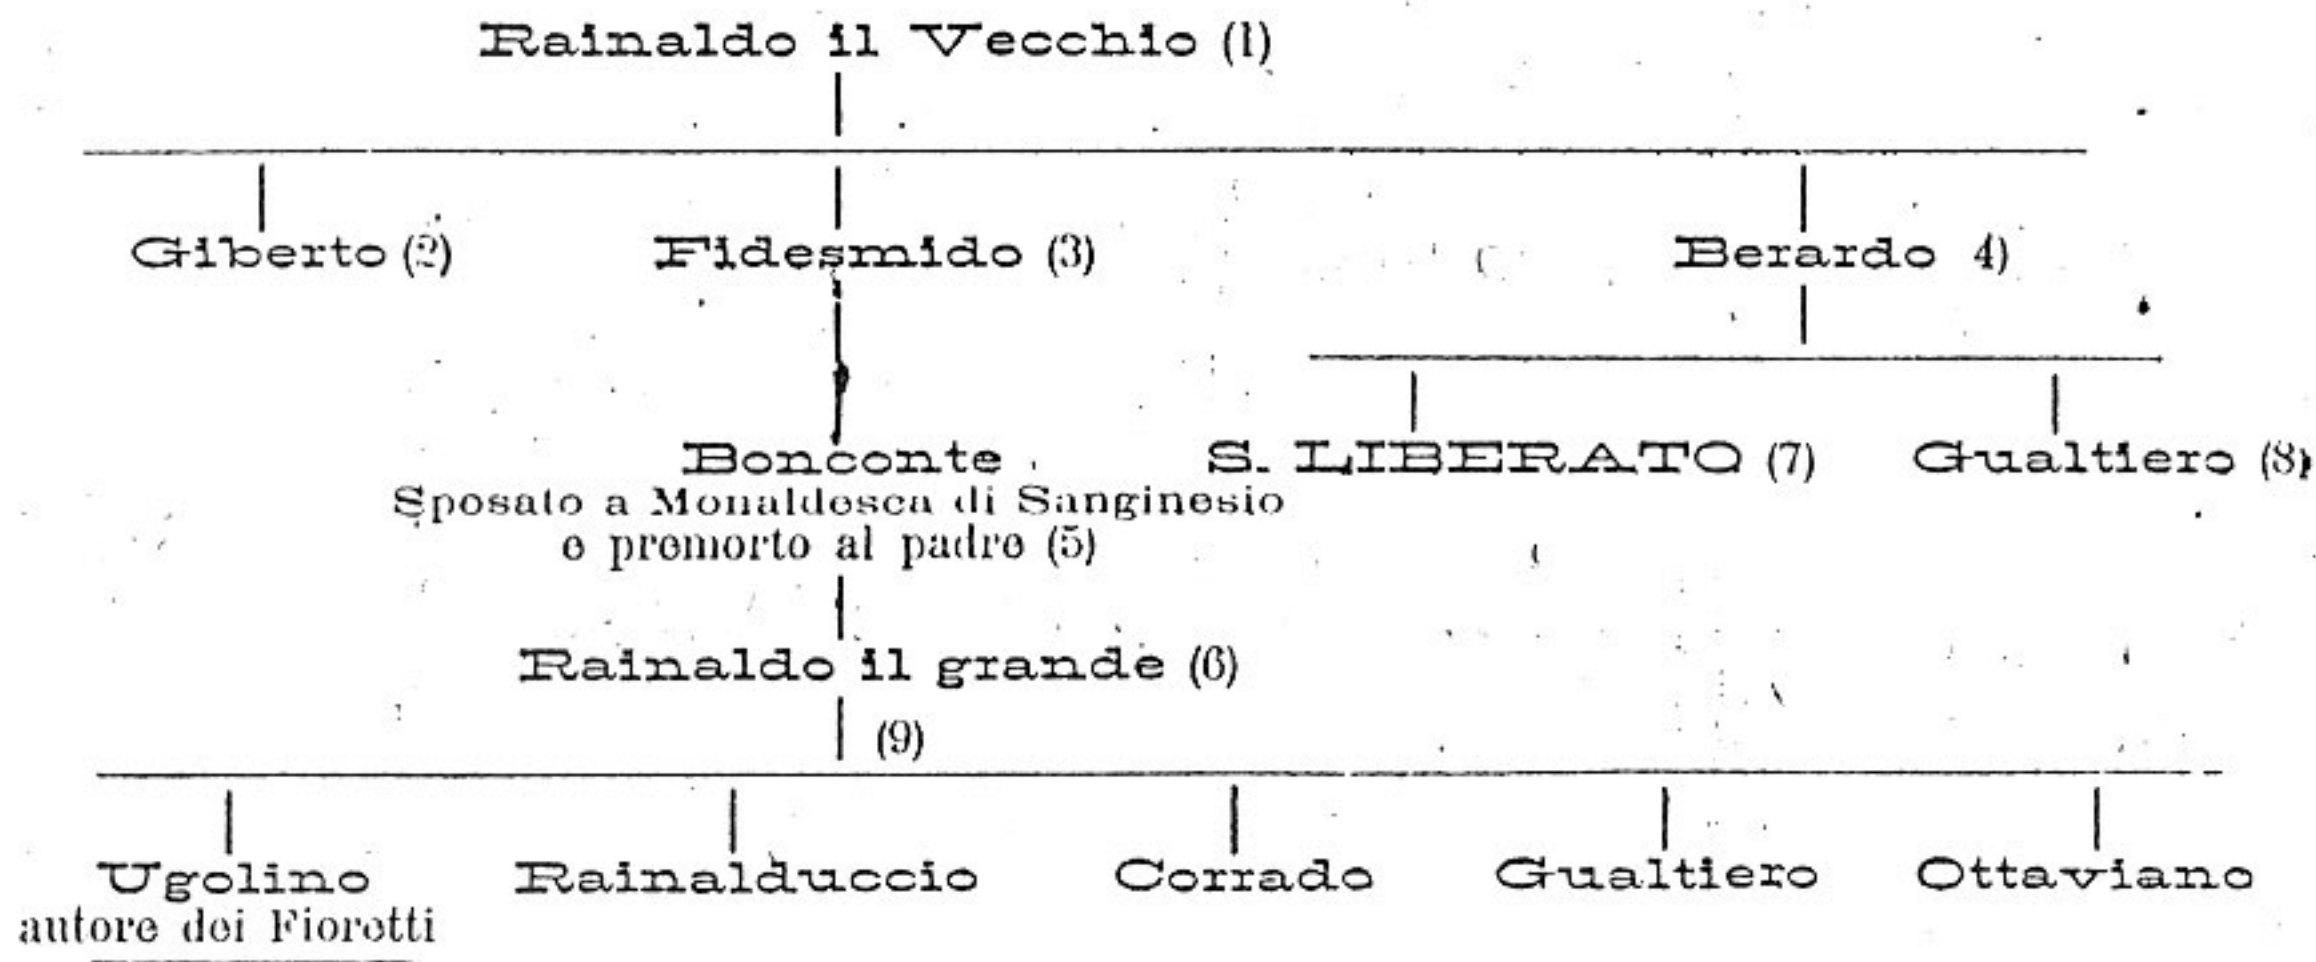

Albero Genealogico dei Salvi

- (1) Istrum. in atti Allebrandini 15 giugno 1230 riportato nelle « Mem. Apol. » pag. 361
(2) Istrumento suddetto — (3) Istrumento suddetto — (4) Istrumento anzidetto — (5) Istrum. in atti Giacomo di Angelo 11 maggio 1269 — riportato dal Barbarossa doc. A. pag. 58 — (6) Istrum. suddetto 11 maggio 1269 — (7) Istrum. suddetto 11 maggio 1269 — (8) Istrum. suddetto 11 maggio 1269
(9) testamento di Rainaldo in alti Cambi 1281, 12 nov. sopracitato

DAL CAN. GIUSEPPE SALVI